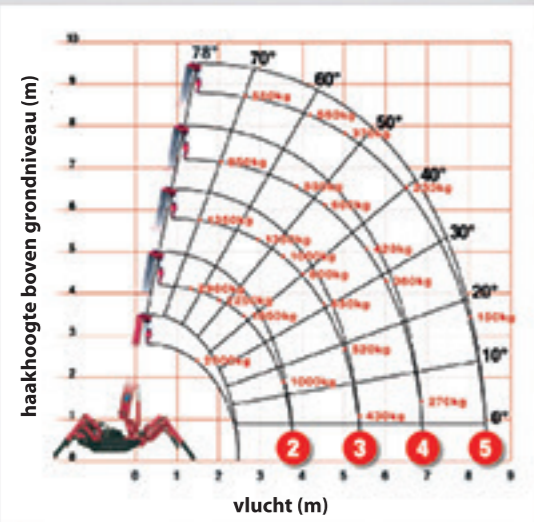

Veilig hijsen op lastige locaties

Gromax B.V. verhuurt en verkoopt s'werelds meest compacte minihijskranen gemonteerd op rupsonderstellen. De kranen zijn van een brandstofmotor voorzien voor buitengebruik en hebben een 400V aangedreven elektromotor voor binnengebruik. Door de compacte bouw van de Unic minihijskranen kunt u op de meest lastige locaties uw hijswerkzaamheden verrichten.

Alle minihijskranen zijn voorzien van een draadloze afstandsbediening zodat u op een veilige wijze uw hijslast kunt aanhaken aan het hijsblok en de last kunt brengen waar u deze hebben wilt.

De kranen kunnen worden voorzien van een searcher hook of fly jib om de hijshoogte te kunnen verhogen dan wel om onder luifels glas te kunnen plaatsen.

De minihijskranen die door Gromax B.V. verhuurd worden vallen onder de 10TM, hierdoor heeft de gebruiker geen hijsbewijs nodig.

Toepassingen

- hijswerkzaamheden ondergronds op tussenvloeren en op daken,
- in de maritieme sector,
- montage van glas en trappen,
- verhuizen van machines en natuurlijk hijswerkzaamheden in een beperkte ruimte.

Glasmontageliften

Wij verhuren en verkopen verschillende glasmontageliften. De verschillen van deze glasmontageliften zit hem in het hefvermogen en toepassing. Bijvoorbeeld de glaslift Winlet 350, deze glaslift is vrijrijdbaar en heeft een hefvermogen van 351 kilo.

Gromax B.V. kan voor een stroomaggregaat zorgen indien er geen stroomvoorziening is.

Meer informatie

Gromax Verhuur BV Alphen aan den Rijn
T. 0172 - 244 036
M. alphen@gromaxverhuur.nl
www.minihijskraan.nu

URW-295

URW-376

Afstandsbedieningen

URW-506