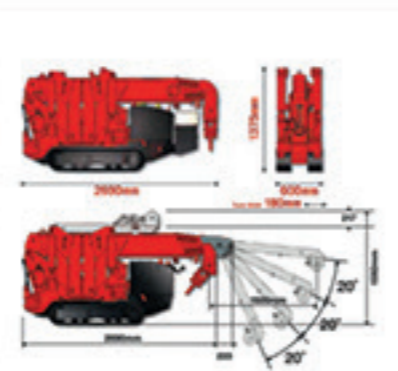

Veilig hijsen op lastige locaties

Gromax B.V. verhuurt en verkoopt s'werelds meest compacte minihijskranen gemonteerd op rupsonderstellen. De kranen zijn van een brandstofmotor voorzien voor buitengebruik en hebben een 400V aangedreven elektromotor voor binnengebruik. Door de compacte bouw van de Unic minihijskranen kunt u op de meest lastige locaties uw hijswerkzaamheden verrichten.

Alle minihijskranen zijn voorzien van een draadloze afstandsbediening zodat u op een veilige wijze uw hijslast kunt aanhaken aan het hijsblok en de last kunt brengen waar u deze hebben wilt.

De kranen kunnen worden voorzien van een searcher hook of fly jib om de hijshoogte te kunnen verhogen dan wel om onder luifels glas te kunnen plaatsen.

De minihijskranen die door Gromax B.V. verhuurd worden vallen onder de 10TM, hierdoor heeft de gebruiker geen hijsbewijs nodig.

Toepassingen

- hijswerkzaamheden ondergronds op tussenvloeren en op daken,
- in de maritieme sector,
- montage van glas en trappen,
- verhuizen van machines en natuurlijk hijswerkzaamheden in een beperkte ruimte.

Glasmontageliften

Wij verhuren en verkopen verschillende glasmontageliften. De verschillen van deze glasmontageliften zit hem in het hefvermogen en toepassing. Bijvoorbeeld de glaslift Winlet 350, deze glaslift is vrijrijdbaar en heeft een hefvermogen van 351 kilo.

Gromax B.V. kan voor een stroomaggregaat zorgen indien er geen stroomvoorziening is.

Meer informatie

Gromax Verhuur BV Alphen aan den Rijn
T. 0172 - 244 036
M. alphen@gromaxverhuur.nl
www.minihijskraan.nu

URW-295

URW-376

Afstandsbedieningen

URW-506