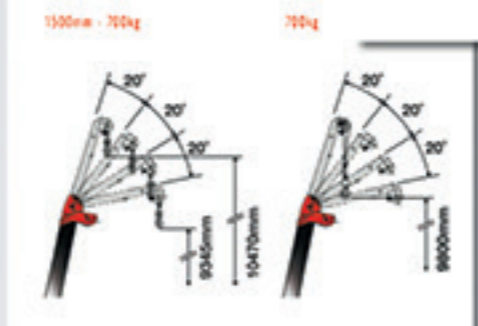

Veilig hijsen op lastige locaties

Gromax B.V. verhuurt en verkoopt s'werelds meest compacte minihijskranen gemonteerd op rupsonderstellen. De kranen zijn van een brandstofmotor voorzien voor buitengebruik en hebben een 400V aangedreven elektromotor voor binnengebruik. Door de compacte bouw van de Unic minihijskranen kunt u op de meest lastige locaties uw hijswerkzaamheden verrichten.

Alle minihijskranen zijn voorzien van een draadloze afstandsbediening zodat u op een veilige wijze uw hijslast kunt aanhaken aan het hijsblok en de last kunt brengen waar u deze hebben wilt.

De kranen kunnen worden voorzien van een searcher hook of fly jib om de hijshoogte te kunnen verhogen dan wel om onder luifels glas te kunnen plaatsen.

De minihijskranen die door Gromax B.V. verhuurd worden vallen onder de 10TM, hierdoor heeft de gebruiker geen hijsbewijs nodig.

Toepassingen

- hijswerkzaamheden ondergronds op tussenvloeren en op daken,
- in de maritieme sector,
- montage van glas en trappen,
- verhuizen van machines en natuurlijk hijswerkzaamheden in een beperkte ruimte.

Glasmontageliften

Wij verhuren en verkopen verschillende glasmontageliften. De verschillen van deze glasmontageliften zit hem in het hefvermogen en toepassing. Bijvoorbeeld de glaslift Winlet 350, deze glaslift is vrijrijdbaar en heeft een hefvermogen van 351 kilo.

Gromax B.V. kan voor een stroomaggregaat zorgen indien er geen stroomvoorziening is.

Meer informatie

Gromax Verhuur BV Alphen aan den Rijn
T. 0172 - 244 036
M. alphen@gromaxverhuur.nl
www.minihijskraan.nu

URW-295

URW-376

Afstandsbedieningen

URW-506