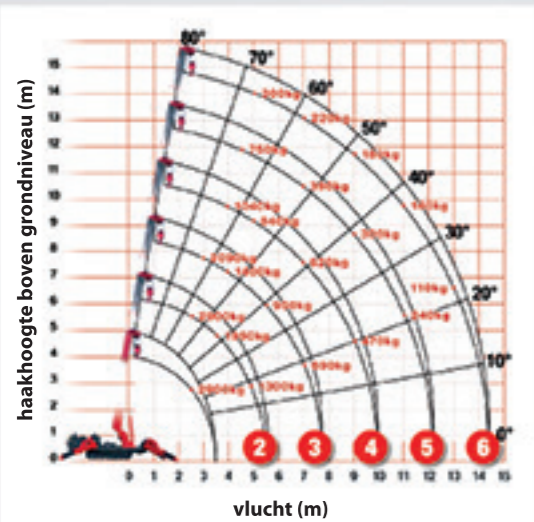

Veilig hijsen op lastige locaties

Gromax B.V. verhuurt en verkoopt s'werelds meest compacte minihijskranen gemonteerd op rupsonderstellen. De kranen zijn van een brandstofmotor voorzien voor buitengebruik en hebben een 400V aangedreven elektromotor voor binnengebruik. Door de compacte bouw van de Unic minihijskranen kunt u op de meest lastige locaties uw hijswerkzaamheden verrichten.

Alle minihijskranen zijn voorzien van een draadloze afstandsbediening zodat u op een veilige wijze uw hijslast kunt aanhaken aan het hijsblok en de last kunt brengen waar u deze hebben wilt.

De kranen kunnen worden voorzien van een searcher hook of fly jib om de hijshoogte te kunnen verhogen dan wel om onder luifels glas te kunnen plaatsen.

De minihijskranen die door Gromax B.V. verhuurd worden vallen onder de 10TM, hierdoor heeft de gebruiker geen hijsbewijs nodig.

Toepassingen

- hijswerkzaamheden ondergronds op tussenvloeren en op daken,
- in de maritieme sector,
- montage van glas en trappen,
- verhuizen van machines en natuurlijk hijswerkzaamheden in een beperkte ruimte.

Glasmontageliften

Wij verhuren en verkopen verschillende glasmontageliften. De verschillen van deze glasmontageliften zit hem in het hefvermogen en toepassing. Bijvoorbeeld de glaslift Winlet 350, deze glaslift is vrijrijdbaar en heeft een hefvermogen van 351 kilo.

Gromax B.V. kan voor een stroomaggregaat zorgen indien er geen stroomvoorziening is.

Meer informatie

Gromax Verhuur BV Alphen aan den Rijn
T. 0172 - 244 036
M. alphen@gromaxverhuur.nl
www.minihijskraan.nu

URW-295

URW-376

Afstandsbedieningen

URW-506