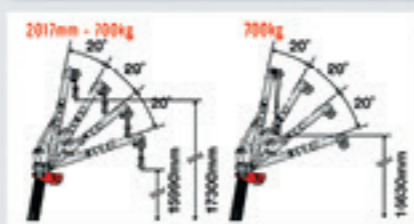

Veilig hijsen op lastige locaties

Gromax B.V. verhuurt en verkoopt s'werelds meest compacte minihijskranen gemonteerd op rupsonderstellen. De kranen zijn van een brandstofmotor voorzien voor buitengebruik en hebben een 400V aangedreven elektromotor voor binnengebruik. Door de compacte bouw van de Unic minihijskranen kunt u op de meest lastige locaties uw hijswerkzaamheden verrichten.

Alle minihijskranen zijn voorzien van een draadloze afstandsbediening zodat u op een veilige wijze uw hijslast kunt aanhaken aan het hijsblok en de last kunt brengen waar u deze hebben wilt.

De kranen kunnen worden voorzien van een searcher hook of fly jib om de hijshoogte te kunnen verhogen dan wel om onder luifels glas te kunnen plaatsen.

De minihijskranen die door Gromax B.V. verhuurd worden vallen onder de 10TM, hierdoor heeft de gebruiker geen hijsbewijs nodig.

Toepassingen

- hijswerkzaamheden ondergronds op tussenvloeren en op daken,
- in de maritieme sector,
- montage van glas en trappen,
- verhuizen van machines en natuurlijk hijswerkzaamheden in een beperkte ruimte.

Glasmontageliften

Wij verhuren en verkopen verschillende glasmontageliften. De verschillen van deze glasmontageliften zit hem in het hefvermogen en toepassing. Bijvoorbeeld de glaslift Winlet 350, deze glaslift is vrijrijdbaar en heeft een hefvermogen van 351 kilo.

Gromax B.V. kan voor een stroomaggregaat zorgen indien er geen stroomvoorziening is.

Meer informatie

Gromax Verhuur BV Alphen aan den Rijn
T. 0172 - 244 036
M. alphen@gromaxverhuur.nl
www.minihijskraan.nu

URW-295

URW-376

Afstandsbedieningen

URW-506